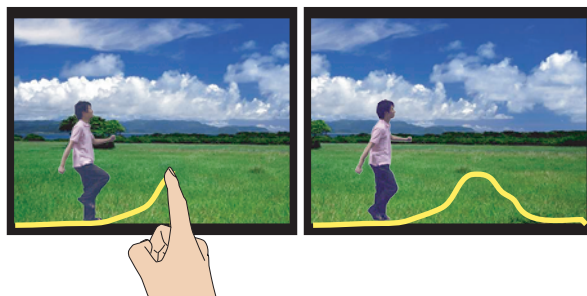

Image

実写映像

タッチパネルディスプレイ

ユーザがタッチパネルディスプレイ上に道を書き加える事ができる。ユーザの描く道によって、映像上の人間のアクションが変化する。

Point

実写による表現とアクションの変化。

Action

01.

ユーザが何もしていない状態だと、映像上の人物はその場で足踏みをする。

02.

ユーザが道を書くと風景が動き、人物が歩いているように見える。

歩けない道だと転んだり、滑り落ちたり、転落する。