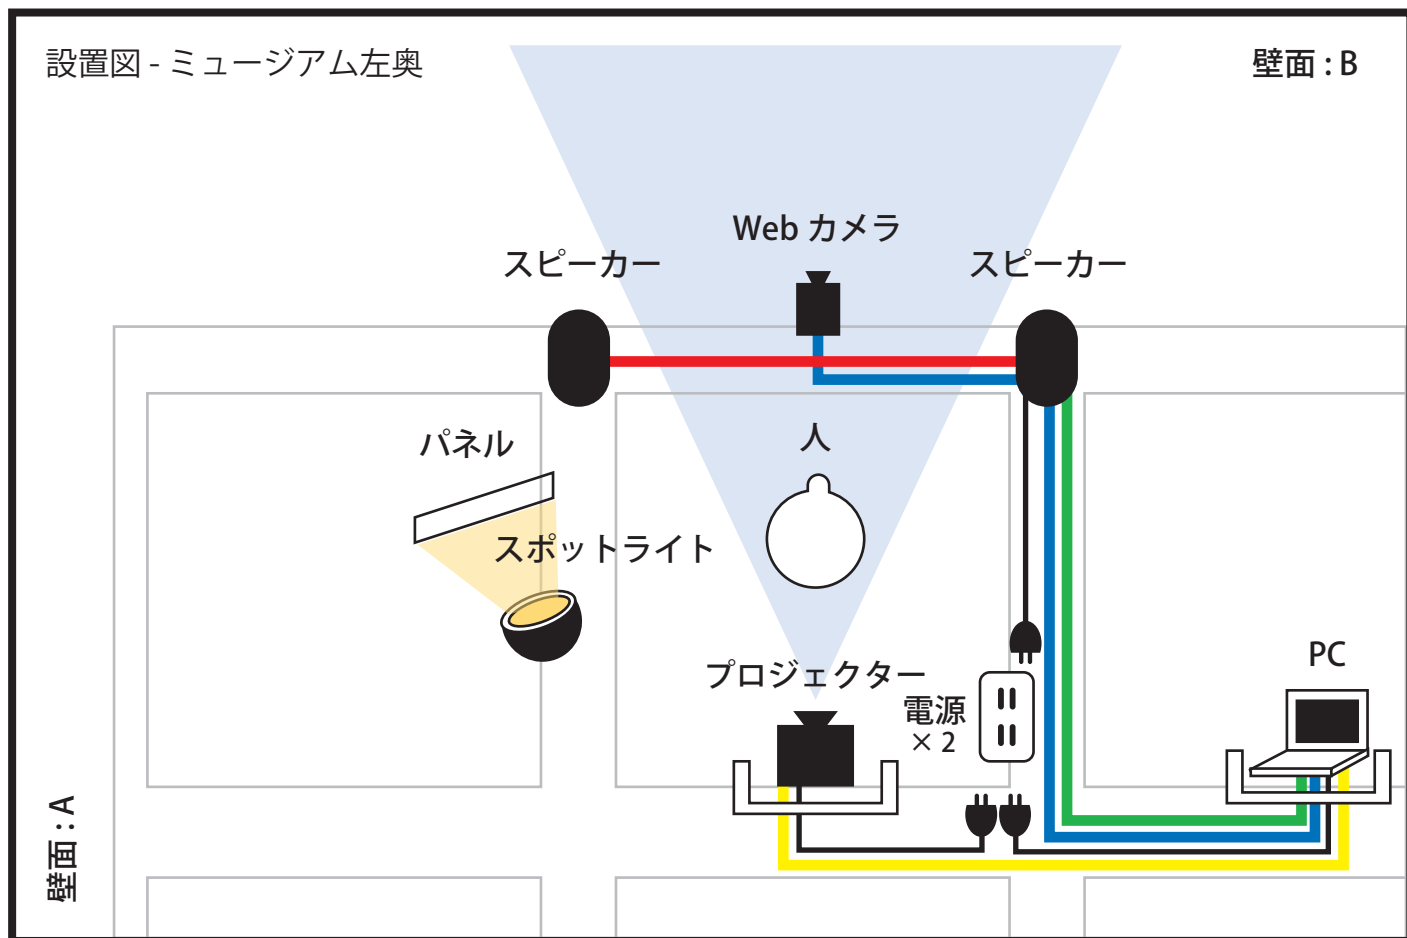

# 『 Growth 』

- : モノラルケーブル (スピーカー間) / 2.0 m
- : ステレオケーブル (PC - スピーカー間) / 2.5 m
- : USB 延長ケーブル (Web カメラ - PC 間) / 5.0 m
- : VGA ケーブル (プロジェクター - PC 間) / 1.5 m
- : 電源ケーブル
  - ・ PC / 0.5 m
  - ・ プロジェクター / 0.5 m
  - ・ スピーカー / 2.0 m

\* その他の必要機材

AC タップ / 1 個

スピーカーを固定するテープ / 1 個